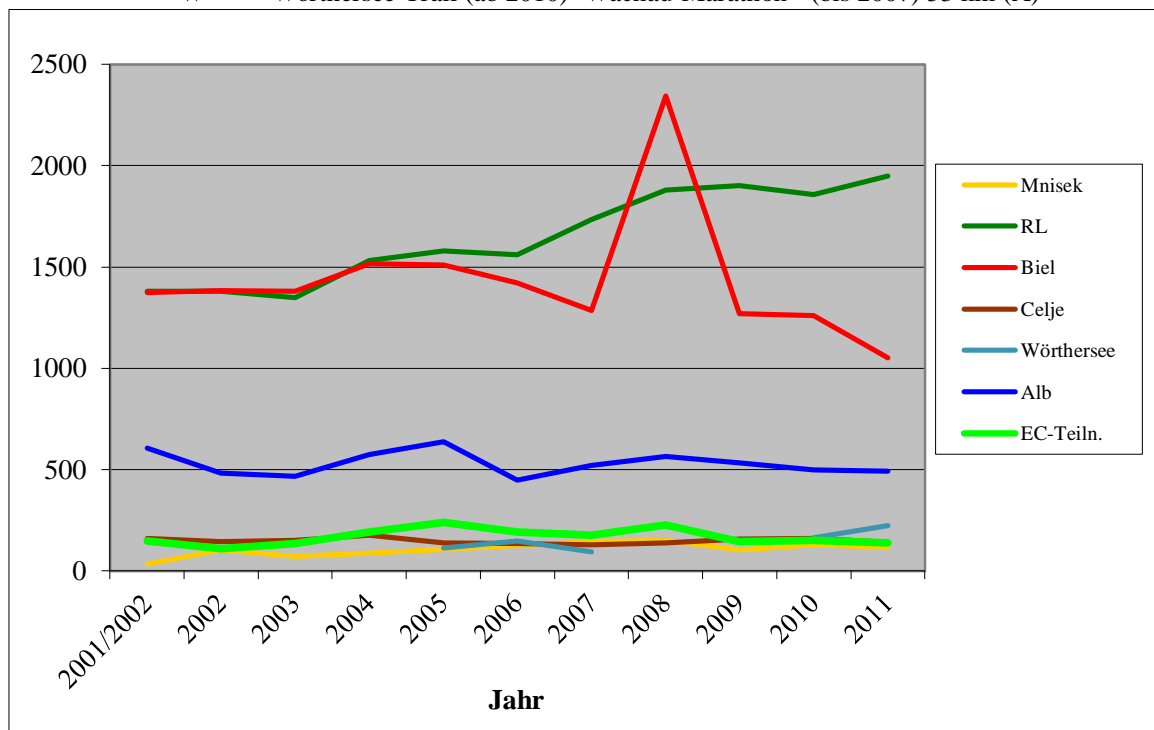

Teilnehmer Europacup

lfd	Jahr	Ges.-Teilnehmer	männlich	weiblich	Anteil Ausländer	Länder	
Test	1992/1993	14	13	1	1	CH	3 Veranstaltungen
1	1993/1994	152	130	22	10	SLO/AUT/CH	
2	1994/1995	94	79	15	1	DK	
3	1995/1996	133	113	20	5	POL	
4	1996/1997	133	114	19	7	CZ/SLO	
5	1997/1998	129	108	21	19	CH/A/PL/SLO/CZ	
6	1998/1999	147	132	15	7	A/CZ/CH/NL/PL	
7	1999/2000	141	126	15	8	CH/A	
8	2000/2001	144	115	29	11	CH/A/SLO/CZ	5 Veranstaltungen
9	2001/2002	147	134	13	3	SLO/CZ/CH	
10	2002	111	99	12	7	A/CZ/SLO	
11	2003	135	116	19	8	CZ/SLO	
12	2004	191	161	30	16	POL/LT/SLO/CZE/CH	6 Veranstaltungen
13	2005	240	207	33	15	SLO/CZ/A	
14	2006	192	166	26	15	SLO/CZ/A/CH	
15	2007	176	154	22	24	SLO/PL/CZ/CRO/A/RUS	5 Veranstaltungen
16	2008	227	194	33	18	AUT/CZ/SUI/SLO/LUX	
17	2009	143	119	24	11	AUT/CZ/SUI/SLO/LUX	6 Veranstaltungen
18	2010	151	124	27	11	CH/CZ/SLO/LUX	
19	2011	139	19	120	6	SLO/LUX	

Veranstungsvergleich ab 2001/2002

Einzelteilnehmer

Jahr	M	R	B	C	W	A	Teiln. EC
2001/2002	33	1381	1375	160		606	147
2002	104	1381	1383	144		482	111
2003	72	1349	1381	152		467	135
2004	89	1532	1517	177		575	191
2005	105	1580	1509	138	114	636	240
2006	125	1559	1423	135	148	447	192
2007	145	1733	1285	129	93	522	176
2008	150	1880	2345	138		564	227
2009	103	1903	1269	156		534	143
2010	128	1859	1259	160	163	498	151
2011	117	1950	1052	141	224	491	139

- A Schwäb. Alb Marathon
- B 100 km-Lauf Biel (CH)
- C 75 km Marathon Celje (SLO)
- M 50 km Marathon Mnisek (CZ)
- R Rennsteiglauf - Supermarathon
- W Wörthersee-Trail (ab 2010) - Wachau-Marathon - (bis 2007) 53 km (A)