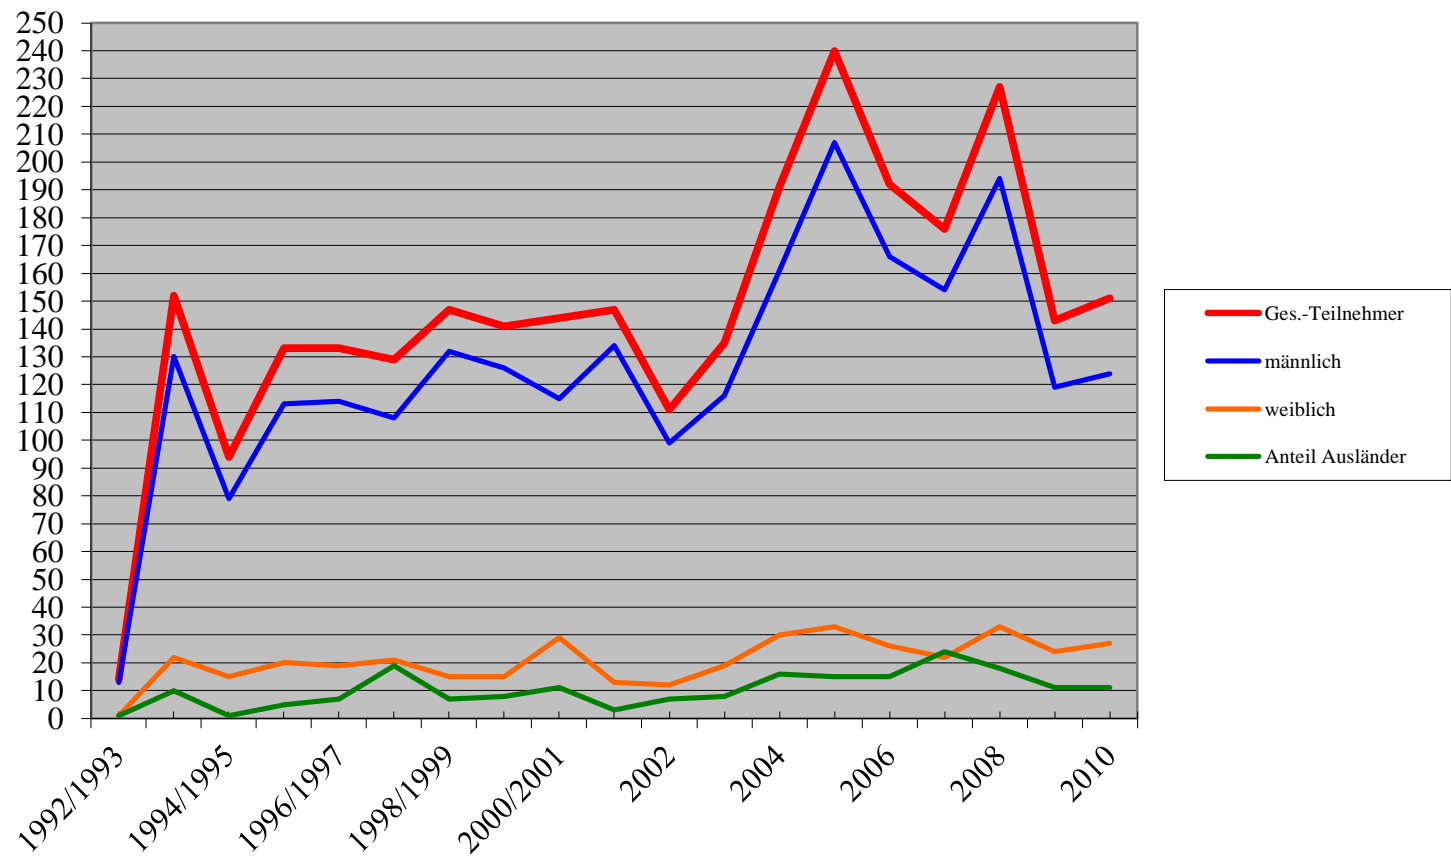

Teilnehmer Europacup

lfd	Jahr	Ges.-Teilnehmer	männlich	weiblich	Anteil Ausländer	Länder	
Test	1992/1993	14	13	1	1	CH	3 Veranstaltungen
1	1993/1994	152	130	22	10	SLO/AUT/CH	
2	1994/1995	94	79	15	1	DK	
3	1995/1996	133	113	20	5	POL	
4	1996/1997	133	114	19	7	CZ/SLO	
5	1997/1998	129	108	21	19	CH/A/PL/SLO/CZ	
6	1998/1999	147	132	15	7	A/CZ/CH/NL/PL	
7	1999/2000	141	126	15	8	CH/A	
8	2000/2001	144	115	29	11	CH/A/SLO/CZ	5 Veranstaltungen
9	2001/2002	147	134	13	3	SLO/CZ/CH	
10	2002	111	99	12	7	A/CZ/SLO	
11	2003	135	116	19	8	CZ/SLO	
12	2004	191	161	30	16	POL/LT/SLO/CZE/CH	6 Veranstaltungen
13	2005	240	207	33	15	SLO/CZ/A	
14	2006	192	166	26	15	SLO/CZ/A/CH	
15	2007	176	154	22	24	SLO/PL/CZ/CRO/A/RUS	5 Veranstaltungen
16	2008	227	194	33	18	AUT/CZ/SUI/SLO/LUX	
17	2009	143	119	24	11	AUT/CZ/SUI/SLO/LUX	6 Veranstaltungen
18	2010	151	124	27	11	CH/CZ/SLO/LUX	
19	2011	139	19	120	6	SLO/LUX	

Veranstungsvergleich ab 2001/2002

Einzelteilnehmer

Jahr	M	R	B	C	W	A	Teiln. EC
2001/2002	33	1381	1375	160		606	147
2002	104	1381	1383	144		482	111
2003	72	1349	1381	152		467	135
2004	89	1532	1517	177		575	191
2005	105	1580	1509	138	114	636	240
2006	125	1559	1423	135	148	447	192
2007	145	1733	1285	129	93	522	176
2008	150	1880	2345	138		564	227
2009	103	1903	1269	156		534	143
2010	128	1859	1259	160	163	498	151
2011	117	1950	1052	141	224	491	139

- A Schwäb. Alb Marathon
- B 100 km-Lauf Biel (CH)
- C 75 km Marathon Celje (SLO)
- M 50 km Marathon Mnisek (CZ)
- R Rennsteiglauf - Supermarathon
- W Wörthersee-Trail (ab 2010) - Wachau-Marathon - (bis 2007) 53 km (A)